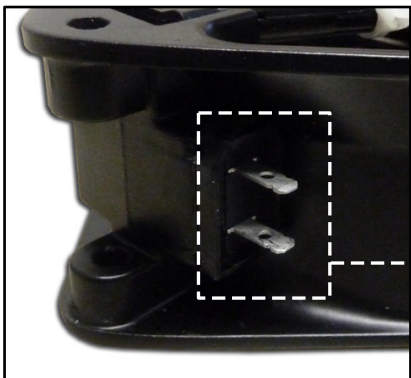

OSP Cabinet Replacement Fans

"Siemens 914EX Metro MXU"

PN # TF-914EXMET-01
Siemens 914EX Metro MXU
48 Volt Replacement Fan
w/ Power Prongs

(connector view)

SIEMENS 914EX METRO MXU TRAY (2 FANS)

Ordering Information:

TF-914EXMET-01

Siemens 914EX Metro MXU
48 Volt Replacement Fan w/ Power Prongs

Lumen/CLK MAT

1359017

150 Cooper Rd. (F-15)
W. Berlin, NJ 08091

www.tagcords.com

Telephone: (856) 753-8585
Fax: (856) 768-7645

Telecom Assistance Group