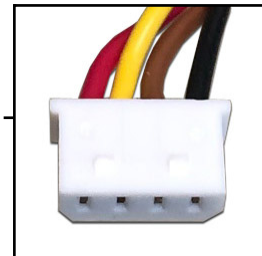

Calix E7 Replacement Fans

PN # TF-CLXE7-01

12 Volt Replacement Fan for
Calix E7-2 FTA2 Fan Unit
w/ 4 Wire Plug

"Calix E7"

(40mm x 20mm)

CALIX E7-2 FTA2 FAN UNIT w/ (4) EXISTING FANS
(fan unit is not included)

Ordering Information:

TF-CLXE7-01 **12V (40mm x 20mm) Replacement Fan for
Calix E7-2 FTA2 Fan Unit w/ 4 Wire Plug**

Lumen/CLK MAT #

1490737

150 Cooper Rd. (F-15)
W. Berlin, NJ 08091

www.tagcords.com

Telephone: (856) 753-8585
Fax : (856) 768-7645