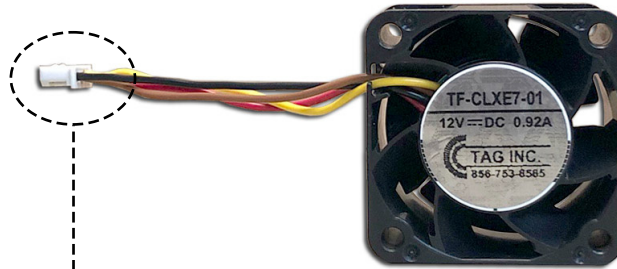

Calix E7 Replacement Fans

PN # TF-CLXE7-01

12 Volt Replacement Fan for
Calix E7-2 FTA2 Fan Unit
w/ 4 Wire Plug

"Calix E7"

(40mm x 20mm)

CALIX E7-2 FTA2 FAN UNIT w/ (4) EXISTING FANS
(fan unit is not included)

Ordering Information:

TF-CLXE7-01 **12V (40mm x 20mm) Replacement Fan for
Calix E7-2 FTA2 Fan Unit w/ 4 Wire Plug**

Lumen/CLK MAT #

1490737

150 Cooper Rd. (F-15)
W. Berlin, NJ 08091

www.tagcords.com

Telephone: (856) 753-8585
Fax : (856) 768-7645