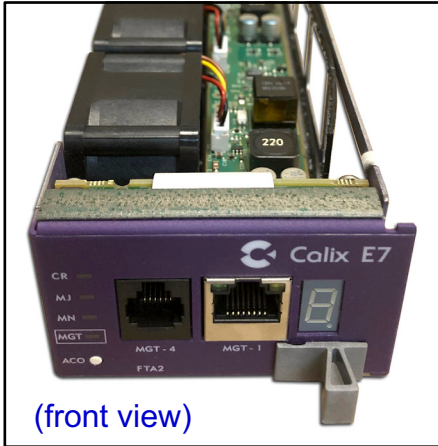

Calix E7 Replacement Fans

PN # TF-CLXE7-01

12 Volt Replacement Fan for
Calix E7-2 FTA2 Fan Unit
w/ 4 Wire Plug

"Calix E7"

(40mm x 20mm)

CALIX E7-2 FTA2 FAN UNIT w/ (4) EXISTING FANS
(fan unit is not included)

Ordering Information:

TF-CLXE7-01 **12V (40mm x 20mm) Replacement Fan for
Calix E7-2 FTA2 Fan Unit w/ 4 Wire Plug**

Lumen/CLK MAT #

1490737

150 Cooper Rd. (F-15)
W. Berlin, NJ 08091

www.tagcords.com

Telephone: (856) 753-8585
Fax : (856) 768-7645