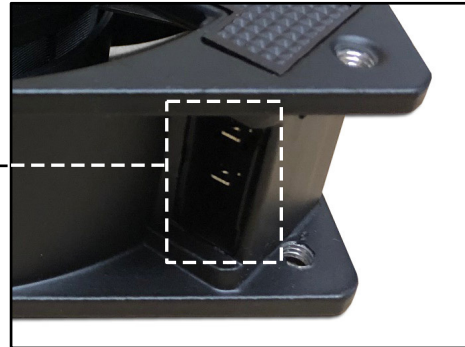

"RHM-400/800 Rectifier"

POWER PRONGS

Ordering Information:

		<u>Lumen/CLK MAT #</u>
TF-RHM400-01	220VAC Fan for RHM-400/800 Rectifier Unit (Lorain / Marconi) w/ power prongs <i>(use in RHM400D50 & RHM800E50 Rectifier Units)</i>	1341529