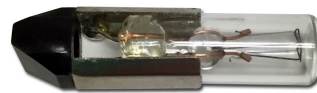

DMS Fan Alarm Replacement Lamp

TLMP-DMFA-10
DMS Fan Alarm Replacement Lamp,
24V ("Fan Fail" / "Frame Fail")
(QTY of 10)

Lumen/CLK MAT # 1474165

TLMP-DMFA-25
DMS Fan Alarm Replacement Lamp,
24V ("Fan Fail" / "Frame Fail")
(QTY of 25)

Lumen/CLK MAT # 1474166

DMS Aisle Alarm Replacement Lamp

TLMP-DMSA-10
DMS Aisle Alarm Replacement Lamp, 48V
(QTY of 10)

Lumen/CLK MAT # 1474167

150 Cooper Rd. (F-15)
W. Berlin, NJ 08091

www.tagcords.com

Telephone: (856) 753-8585
Fax : (856) 768-7645