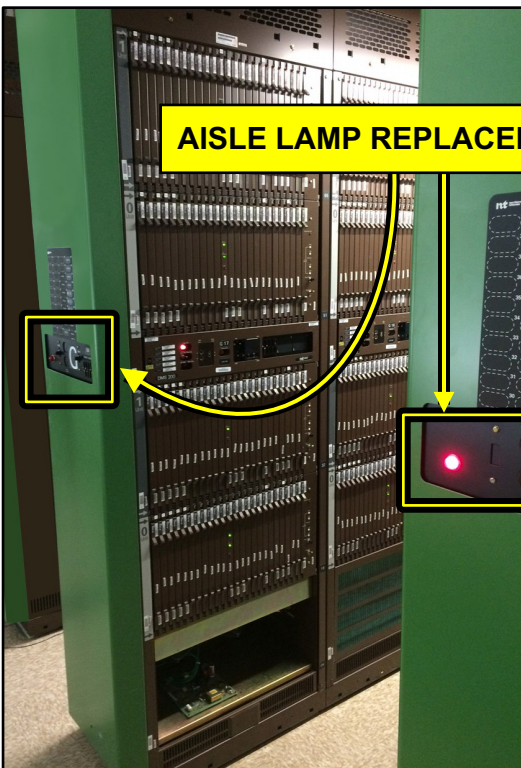

DMS Fan Alarm Replacement Lamp

TLMP-DMFA-10
DMS Fan Alarm Replacement Lamp,
24V ("Fan Fail" / "Frame Fail")
(QTY of 10)

Lumen/CLK MAT # 1474165

TLMP-DMFA-25
DMS Fan Alarm Replacement Lamp,
24V ("Fan Fail" / "Frame Fail")
(QTY of 25)

Lumen/CLK MAT # 1474166

DMS Aisle Alarm Replacement Lamp

TLMP-DMSA-10
DMS Aisle Alarm Replacement Lamp, 48V
(QTY of 10)

Lumen/CLK MAT # 1474167

150 Cooper Rd. (F-15)
W. Berlin, NJ 08091

www.tagcords.com

Telephone: (856) 753-8585
Fax : (856) 768-7645