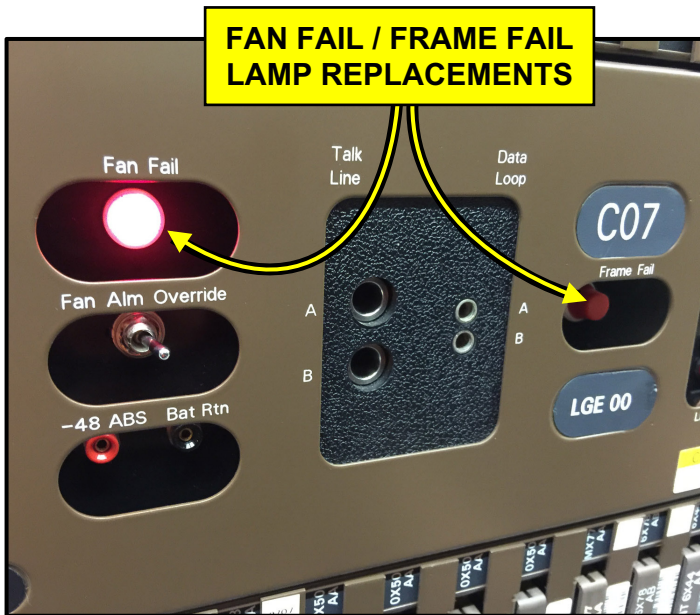

DMS Fan Alarm Replacement Lamp

TLMP-DMFA-10
DMS Fan Alarm Replacement Lamp,
24V ("Fan Fail" / "Frame Fail")
(QTY of 10)

Lumen/CLK MAT # 1474165

TLMP-DMFA-25
DMS Fan Alarm Replacement Lamp,
24V ("Fan Fail" / "Frame Fail")
(QTY of 25)

Lumen/CLK MAT # 1474166

DMS Aisle Alarm Replacement Lamp

TLMP-DMSA-10
DMS Aisle Alarm Replacement Lamp, 48V
(QTY of 10)

Lumen/CLK MAT # 1474167

150 Cooper Rd. (F-15)
W. Berlin, NJ 08091

www.tagcords.com

Telephone: (856) 753-8585
Fax : (856) 768-7645